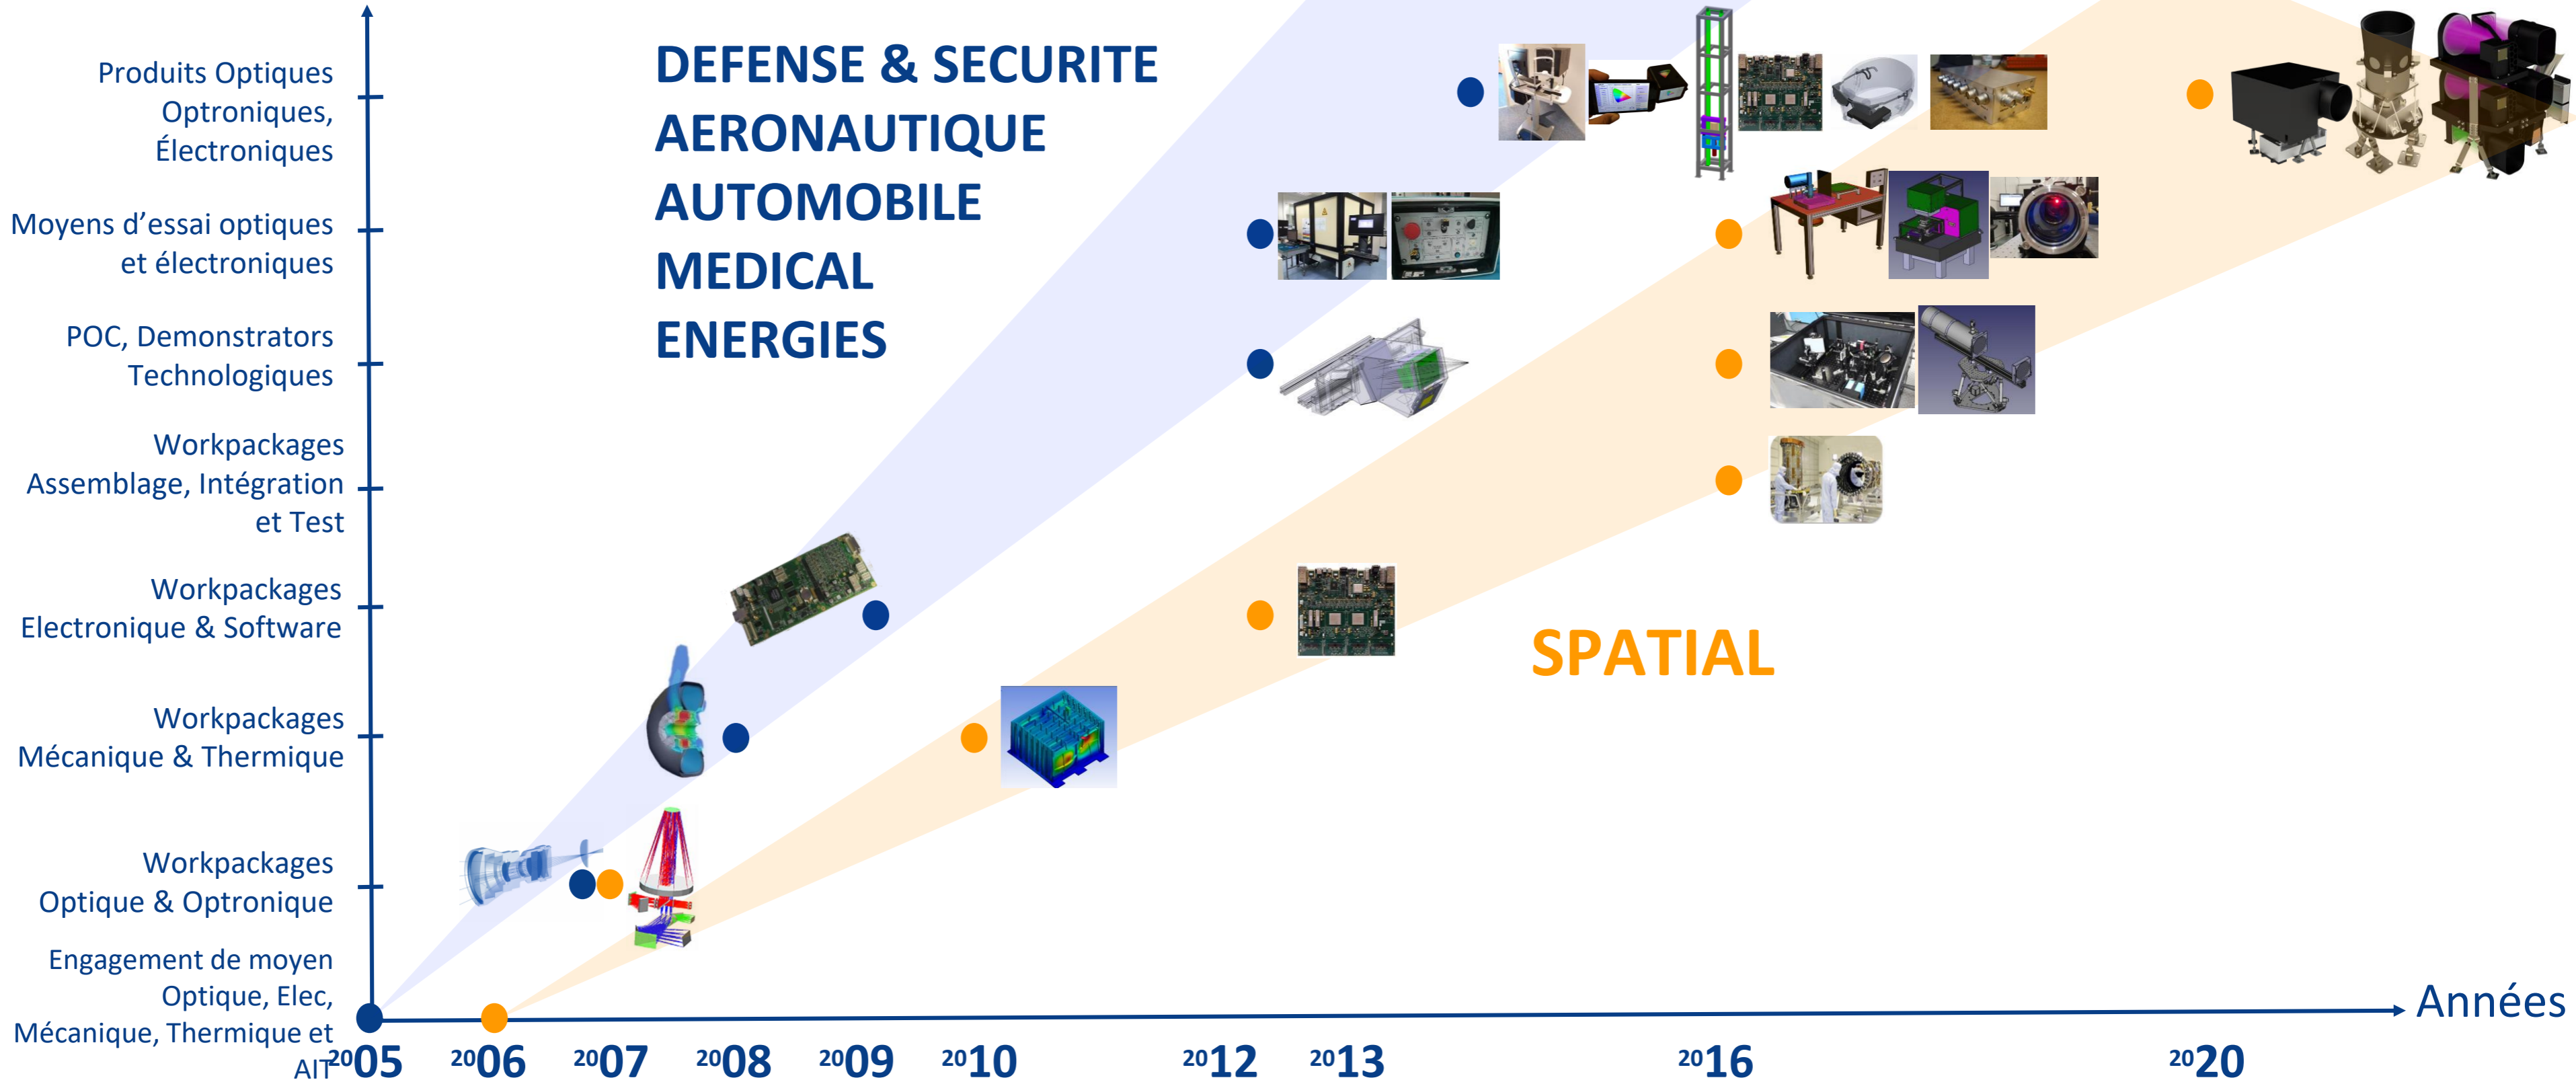

# Nous transformons les idées en réalité industrielle

Usine 4.0

Dispositifs embarqués optiques et IA

Défense Aéro  
Affichage HMD

MedTech  
Systèmes Vision Bionique

Spatial et Aéronautique  
Electronique Embarquée

Défense Terrestre  
Systèmes de vision nocturne

Spatial  
EGSE FPGA

Spatial  
Produits Observ.

Spatial  
OGSE Opt.

# Montée en maturité

## Maturité & Internalisation